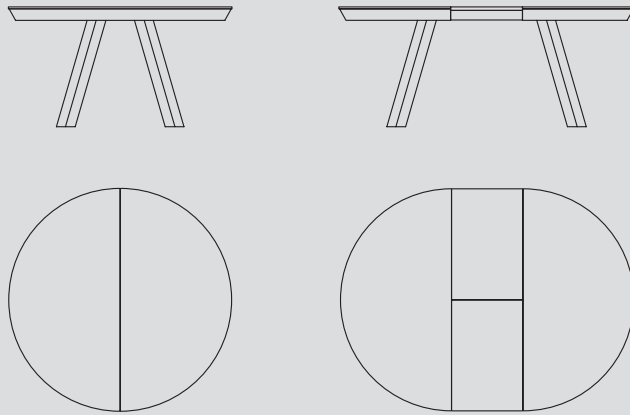

CHAIR

Ref. 4065 / 4066

Ref. 4067 / 4068

- Pie giratorio autocentrante
- Self-return swivel chair
- Fauteuil pivotant à memoire
- Drehbarer Stuhl Return Memory Funktion

Ref. 4063 / 4064

- Pie giratorio
- Swivel chair
- Fauteuil pivotant
- Drehbarer Stuhl

ESLA

TABLE

Ref. 5010
 Ø125 (165x125) · Ø140 (185x140) · Ø150 (200x150)

48

Ref. 5011
 180 (250)x100 · 200 (280)x100 · 220 (300)x100 · 220 (300)x110 · 240 (320)x110

DADO

TABLE

Ref. 589