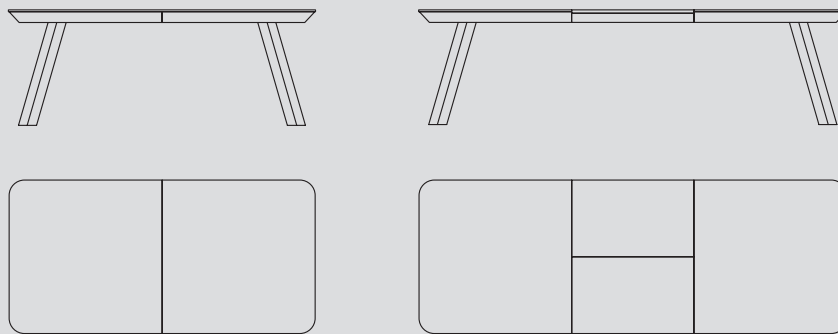

CHAIR

Ref. 4065 / 4066

Ref. 4067 / 4068

- Pie giratorio autocentrante
- Self-return swivel chair
- Fauteuil pivotant à memoire
- Drehbarer Stuhl Return Memory Funktion

Ref. 4063 / 4064

- Pie giratorio
- Swivel chair
- Fauteuil pivotant
- Drehbarer Stuhl

ESLA

TABLE

Ref. 5010
 Ø125 (165x125) · Ø140 (185x140) · Ø150 (200x150)

48

Ref. 5011
 180 (250)x100 · 200 (280)x100 · 220 (300)x100 · 220 (300)x110 · 240 (320)x110

DADO

TABLE

Ref. 589